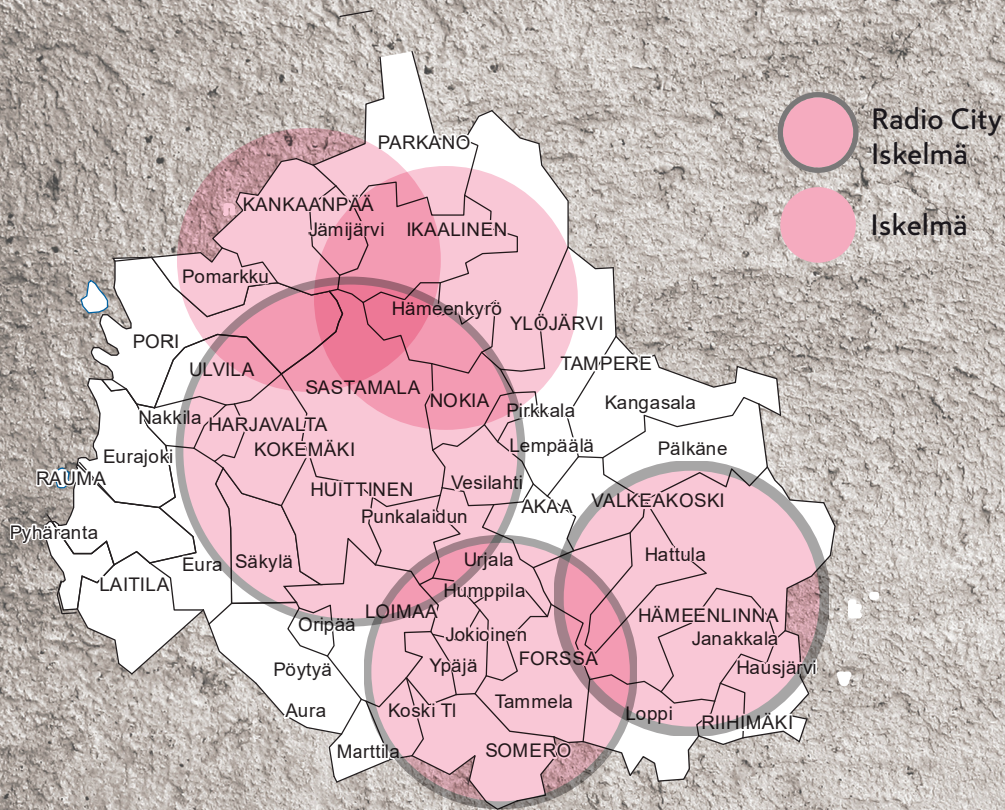

# ISKELMÄ ja RADIO CITY

## MIKSI VALITA RADIO?

## HINNASTO

HINTAKERROINTAULUKKO		PRIME-TIME AIKABLOKKI 06-18	OFF-PRIME AIKABLOKKI 18-21 myös la-su 15-18	OFF-PRIME AIKABLOKKI 21-06	KELLUVA 06-18	KELLUVA 06-21
Spottipituus	Kerroin					
10 sek	0,49333					
15 sek	0,665					
20 sek	0,80333					
25 sek	0,91666					
30 sek	1					
35 sek	1,133333					
40 sek	1,26666					
Koko kuuluvuusalue: Iskelmä + City Sastamala, Kankaanpää-Hämeenkyrö, Huittinen, Forssa, Hämeenlinna		<b>70€</b>	<b>36€</b>	<b>18€</b>	<b>60€</b>	<b>50€</b>
Iskelmä ja Radio City Sastamala-Huittinen, Iskelmä Kankaanpää-Hämeenkyrö		<b>25€</b>	<b>13€</b>	<b>9€</b>	<b>22€</b>	<b>20€</b>
Iskelmä ja Radio City Sastamala-Huittinen		<b>20€</b>	<b>10€</b>	<b>7€</b>	<b>18€</b>	<b>15€</b>
Iskelmä Janne, Radio City Hämeenlinna		<b>20€</b>	<b>10€</b>	<b>7€</b>	<b>18€</b>	<b>15€</b>
Iskelmä ja Radio City Forssa		<b>20€</b>	<b>10€</b>	<b>7€</b>	<b>18€</b>	<b>15€</b>
Iskelmä Kankaanpää-Hämeenkyrö		<b>15€</b>	<b>7€</b>	<b>5€</b>	<b>12€</b>	<b>10€</b>